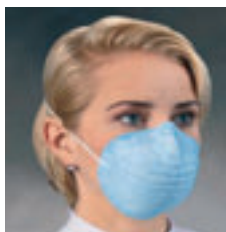

... HABILLEMENT

GANTS | MASQUES | COIFFES | CASAQUES | KITS

MASQUES

DEXTER vous propose une **large gamme de masques**, adaptés à différents critères de choix, **tous exempts de fibres de verre et de latex**. Toutes les fiches techniques des masques sont disponibles sur simple demande au service client.

PROCÉDURE

3 couches, classe II R (Résistant aux liquides) à **fixation auriculaire**.

147080	Bleu	Boîte de 50 masques
147085	Vert	Boîte de 50 masques
147090	Blanc	Boîte de 50 masques
147117	Jaune	Boîte de 50 masques

LITE ONE

3 couches, classe II R
(Résistant aux liquides) à **liens**.

148100	Bleu	Boîte de 50 masques
148105	Vert	Boîte de 50 masques

CONE

Masque semi-rigide en polyester (classe I)

- > Barrette nasale plate en aluminium
- > Fixation élastique : longueur 350 mm

147200	Bleu	Boîte de 50 masques

ULTI-MASK

Ce **masque à liens anti-buée et haute protection, classe II R** (Résistant aux liquides) est une solution aux problèmes d'irritation et d'allergie. Test de tolérance cutanée disponible.

- > **A liens**
- > Faces internes et externes non colorées
- > Couche interne en polyester + cellulose pour un meilleur confort
- > Bande en mousse + film en polyester pour le système anti-buée.

149310	Blanc	Boîte de 50 masques

FOG FREE

3 couches, classe II R (Résistant aux liquides).

- > **A liens**
- > Anti-buée et haute protection
- > Bande en mousse et film en polyester pour le système anti-buée.

149200	Bleu	Boîte de 50 masques

BARRIER "ANTI-FOG"

3 couches (classe I)

- > **A liens**
- > Anti-buée et haute protection
- > Sans formaldéhyde
- > Film anti-buée extérieur destiné à chasser l'air vers le bas pour éviter sa remontée sur les lunettes.

604238	Bleu	Boîte de 50 masques