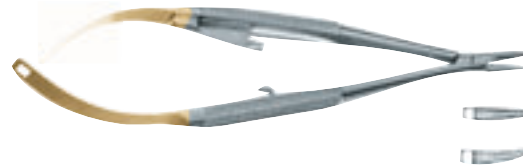

PORTE-AIGUILLE ACIER INOX

304019 Sarot 18 cm

102018 Crile-Wood 18 cm

304028 Finochietto 13 cm

4101017 Porte aiguille Micro droit 17.5 cm

4101117 Porte aiguille Micro courbe 17.5 cm

4101517 Micro Pte aig.-Ciseaux droit 17.5 cm

MICRO P.-AIGUILLE TUNGSTÈNE

304020 Castroviejo Manche rond droit 15 cm

304029 Castroviejo Manche rond courbe 15 cm

304030 Castroviejo Manche rond droit 18 cm

304031 Castroviejo Manche rond courbe 18 cm

304023 Castroviejo Manche rond droit 13 cm

304025 Castroviejo Manche rond courbe 13 cm

304026 Castroviejo Manche rond droit 18 cm

304027 Castroviejo Manche rond courbe 18 cm

304001 Castroviejo droit 14 cm

304014 Castroviejo courbe 14 cm

304002 Castroviejo droit 18 cm