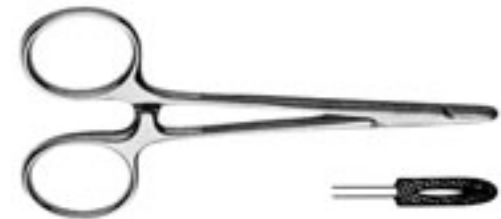

PORTE-AIGUILLE ACIER INOX

304019 Sarot 18 cm

102018 Crile-Wood 18 cm

304028 Finochietto 13 cm

4101017 Porte aiguille Micro droit 17.5 cm

4101117 Porte aiguille Micro courbe 17.5 cm

4101517 Micro Pte aig.-Ciseaux droit 17.5 cm

MICRO P.-AIGUILLE TUNGSTÈNE

304020 Castroviejo Manche rond droit 15 cm

304029 Castroviejo Manche rond courbe 15 cm

304030 Castroviejo Manche rond droit 18 cm

304031 Castroviejo Manche rond courbe 18 cm

304023 Castroviejo Manche rond droit 13 cm

304025 Castroviejo Manche rond courbe 13 cm

304026 Castroviejo Manche rond droit 18 cm

304027 Castroviejo Manche rond courbe 18 cm

304001 Castroviejo droit 14 cm

304014 Castroviejo courbe 14 cm

304002 Castroviejo droit 18 cm