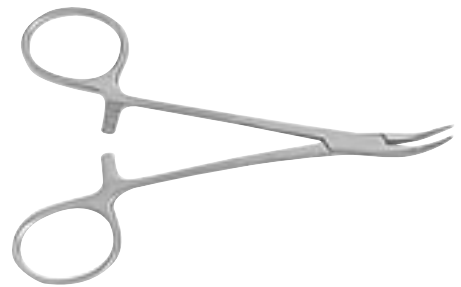

PINCES DIVERSES

308357 Pince à champs Backhaus 9 cm

308358 Pince à champs Backhaus 12,5 cm

308398 Pince à champs Tohoku 11 cm

308399 Pince à champs Tohoku 13 cm

308375 Pean 16 cm

... INSTRUMENTATION

INSTRUMENTS DE CHIRURGIE I INSTRUMENTS ROTATIFS CHIRURGICAUX

PINCES DIVERSES

CISEAUX CHIRURGICAUX

605502 Desmarres 25 mm 9 cm

306006 Iris Droits 11 cm

306002 Goldman-Fox Dentelés Droits 13 cm

308193 Pince de Peet 11,5 cm

306007 Iris Courbes 11 cm

306008 Goldman-Fox Dentelés Spécial 13 cm

308379 Pince deStieglitz 13,5 cm

306003 Spécial Fin 11,5 cm

306001 Lagrange 11,5 cm

306009 Joseph 14 cm

306010 Kelly Droits 16 cm

20% de remise
pour 5 réf achetées*
*minimum 180€TTC