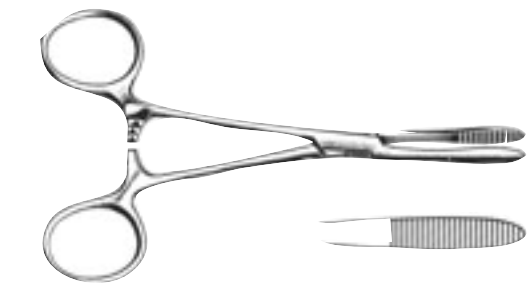

PINCES DIVERSES

308357 Pince à champs Backhaus 9 cm

308358 Pince à champs Backhaus 12,5 cm

308398 Pince à champs Tohoku 11 cm

308399 Pince à champs Tohoku 13 cm

308375 Pean 16 cm

... INSTRUMENTATION

INSTRUMENTS DE CHIRURGIE I INSTRUMENTS ROTATIFS CHIRURGICAUX

PINCES DIVERSES

CISEAUX CHIRURGICAUX

605502 Desmarres 25 mm 9 cm

306006 Iris Droits 11 cm

306002 Goldman-Fox Dentelés Droits 13 cm

308193 Pince de Peet 11,5 cm

306007 Iris Courbes 11 cm

306008 Goldman-Fox Dentelés Spécial 13 cm

308379 Pince deStieglitz 13,5 cm

306003 Spécial Fin 11,5 cm

306001 Lagrange 11,5 cm

306009 Joseph 14 cm

306010 Kelly Droits 16 cm

20% de remise
pour 5 réf achetées*
*minimum 180€TTC