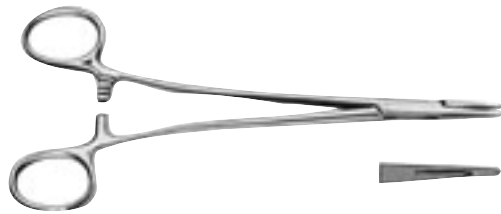

PORTE-AIGUILLE ACIER INOX

304019 Sarot 18 cm

102018 Crile-Wood 18 cm

304028 Finochietto 13 cm

4101017 Porte aiguille Micro droit 17.5 cm

4101117 Porte aiguille Micro courbe 17.5 cm

4101517 Micro Pte aig.-Ciseaux droit 17.5 cm

MICRO P.-AIGUILLE TUNGSTÈNE

304020 Castroviejo Manche rond droit 15 cm

304029 Castroviejo Manche rond courbe 15 cm

304030 Castroviejo Manche rond droit 18 cm

304031 Castroviejo Manche rond courbe 18 cm

304023 Castroviejo Manche rond droit 13 cm

304025 Castroviejo Manche rond courbe 13 cm

304026 Castroviejo Manche rond droit 18 cm

304027 Castroviejo Manche rond courbe 18 cm

304001 Castroviejo droit 14 cm

304014 Castroviejo courbe 14 cm

304002 Castroviejo droit 18 cm